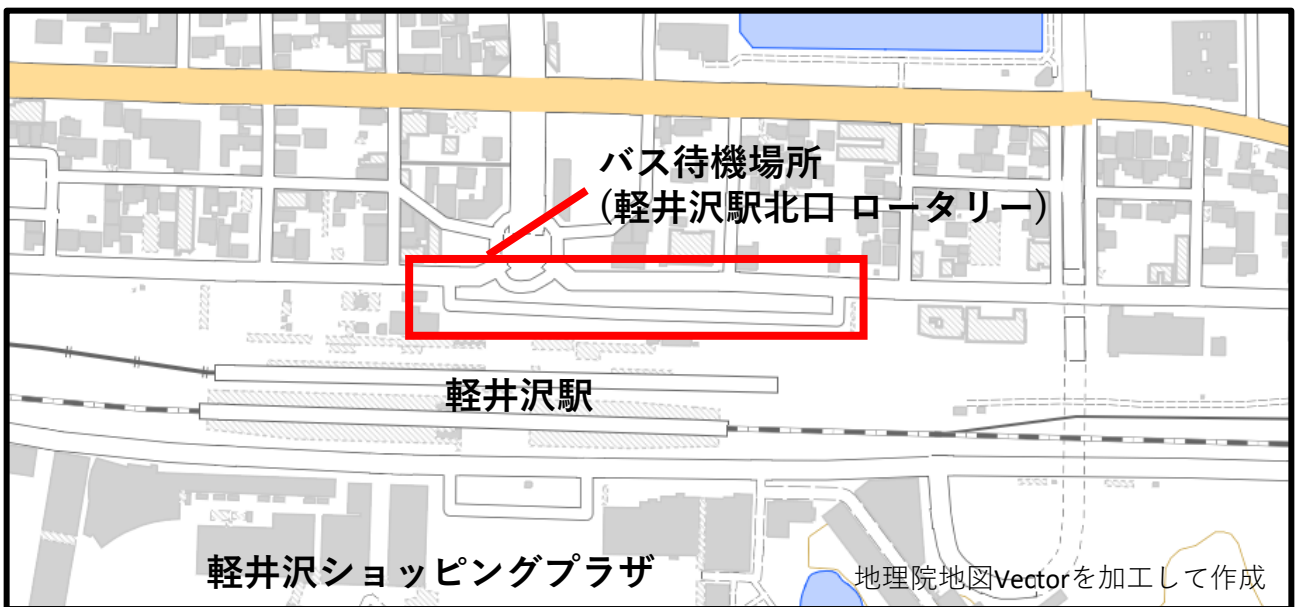

## 9月5日(1日目)

時刻	JR軽井沢駅 から会場	会場 から JR軽井沢駅
8	20	
9	10	
10	0	
11	50	30
12	30	10
13		
14		
15	20	00, 40
16	10	40
17		20
18		00, 40

- \* 渋滞などで記載の時間通りにならない場合があります。
- \* 駅周辺の混雑状態で停車位置が変わる場合があります。
- \* バスの最大乗車人数は25名ほどです。