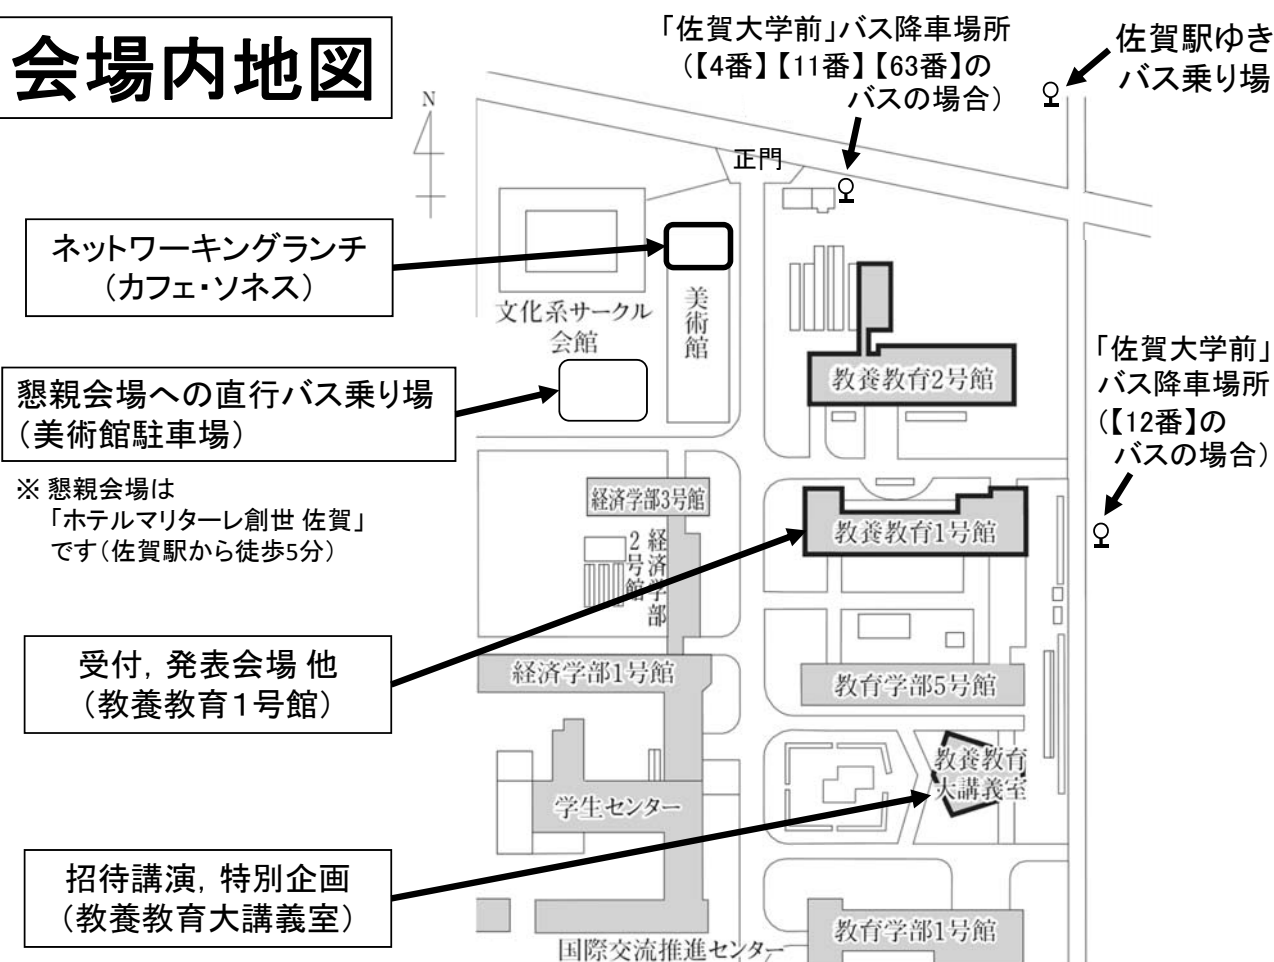

会場(佐賀大学本庄キャンパス)へのアクセス

(1) JR佐賀駅から

- ・バスで約15分
佐賀駅バスセンター「4番のりば」から市営バス
 - 【4番】佐賀女子短大・高校線
(中央大通り・辻の堂・佐賀大学前経由)
 - 【11番】佐賀大学・西与賀線
 - 【12番】佐賀大学・東与賀線
 - 【63番】佐賀女子短大・高校線
(紡績通り・与賀町・佐賀大学前経由)

で「佐賀大学前」下車

- ・タクシーで約10分

FSS2016懇親会会場
(ホテルマリターレ創世佐賀)

(2) 佐賀空港から

- ・タクシーで約20分

FSS2016会場
(下図参照)

会場内地図

建物内地図(教養教育1号館)