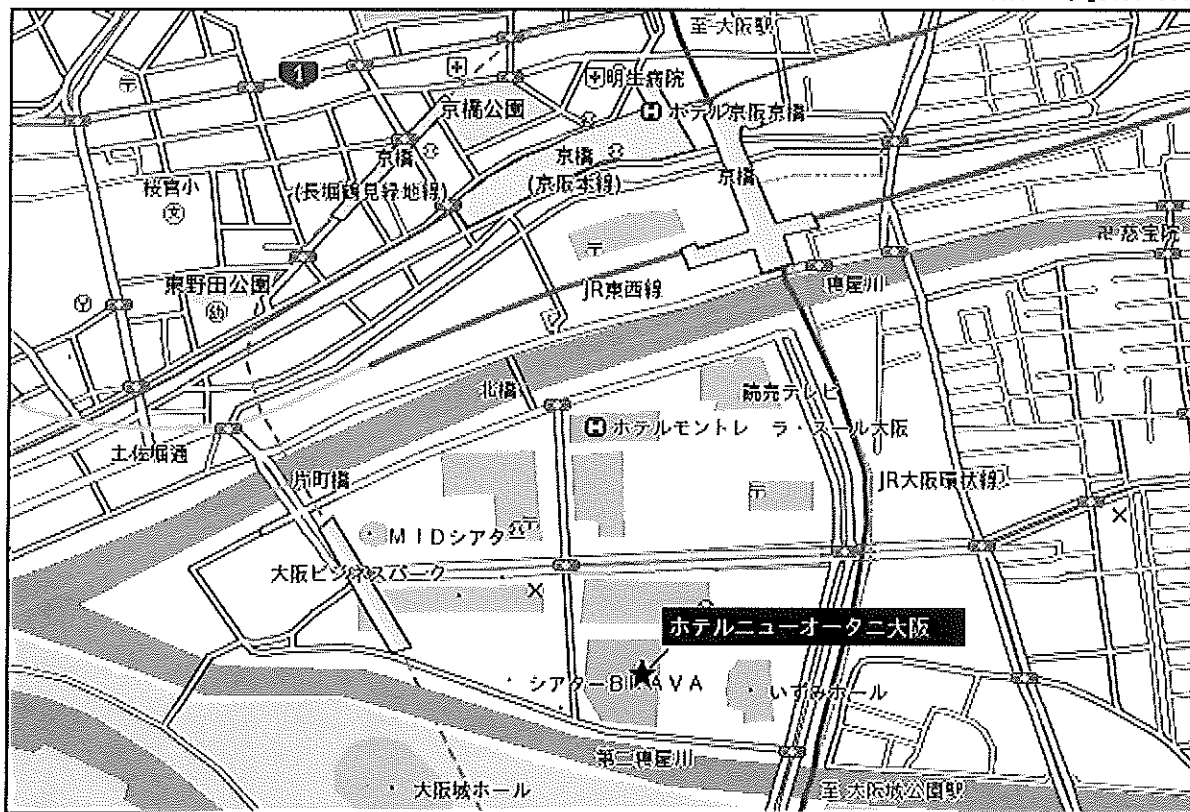

お泊りマップ

ホテルニューオータニ大阪

HRコード[6491-001]

地図提供会社:国際航業株式会社

■ 住所

〒540-8578
大阪府大阪市中央区城見1-4-1

■ TEL

06-6941-1111

■ 交通のご案内

(鉄道またはバスご利用の場合)

- JR新幹線新大阪駅在来線乗換出口→JR大阪行き約3分大阪駅下車大阪環状線出口→JR大阪環状線外回り行き約15分大阪城公園駅下車→徒歩約3分

(お車ご利用の場合)

- 阪神高速法円坂ICより約3km約10分

2013年5月現在

※地図の作成には万全を期しておりますが、取材時点からの変化等のデータ作成時の関連より現状より異なった表示がされる場合もございますので、予めご了承ください。

なお、デジタルマップの特性上、私道などが掲載されていない場合がございます。

予約された宿泊施設への道が本地図上で確認できない場合は、当該施設へ直接お電話等によりご確認をお願いいたします。

お泊りマップ

ホテルモントレラ・スール大阪

HRコード[6491-005]

地図提供会社: 国際航業株式会社

■住所

〒540-0001
大阪府大阪市中央区城見2-2-22