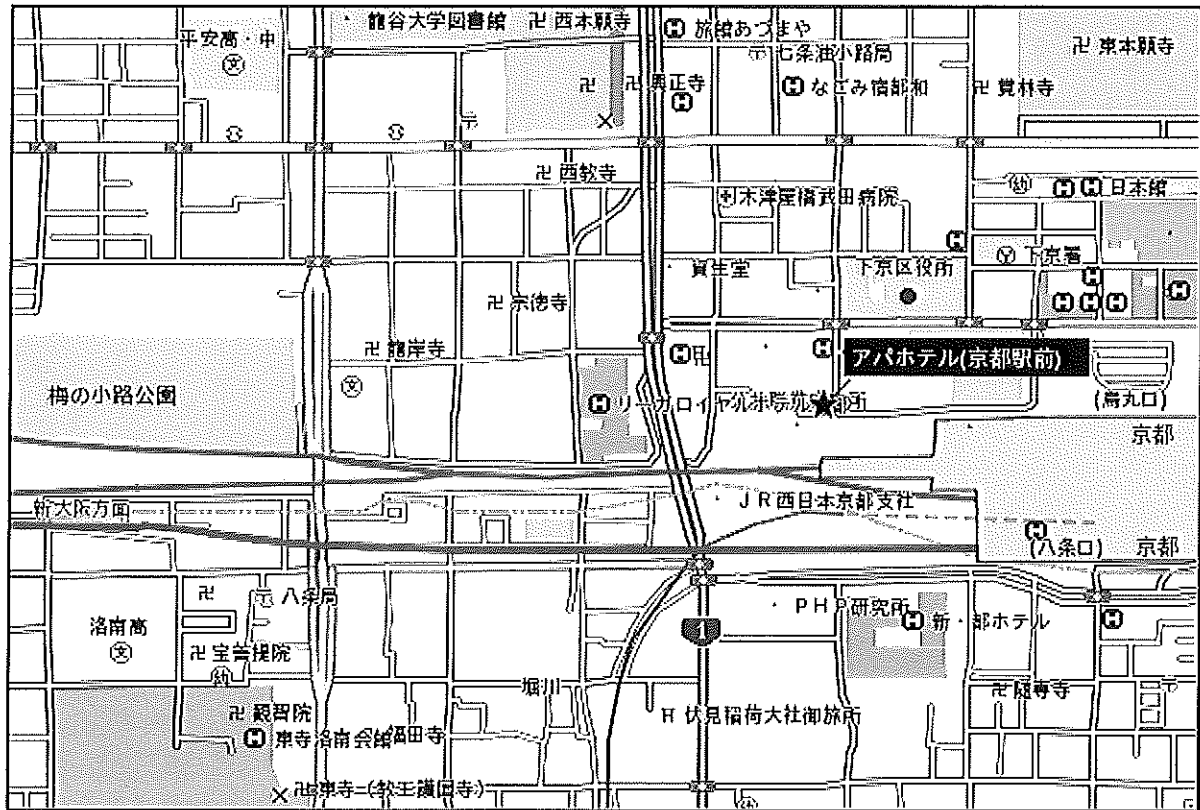

- 名神高速京都南ICから約5km約15分

2013年5月現在

※地図の作成には万全を期しておりますが、取材時点からの変化等のデータ作成時の関連より現状と異なった表示がされる場合もございますので、予めご了承ください。

なお、デジタルマップの特性上、私道などが掲載されていない場合がございます。

予約された宿泊施設への道が本地図上で確認できない場合は、当該施設へ直接お電話等によりご確認をお願いいたします。

お泊りマップ

アパホテル<京都駅前>

HRコード[6230-053]

地図提供会社: 国際航業株式会社

■ 住所

〒600-8234
京都府京都市下京区西洞院通塩小路下ル南不動堂町806

■ TEL

075-365-4111

■ 交通のご案内