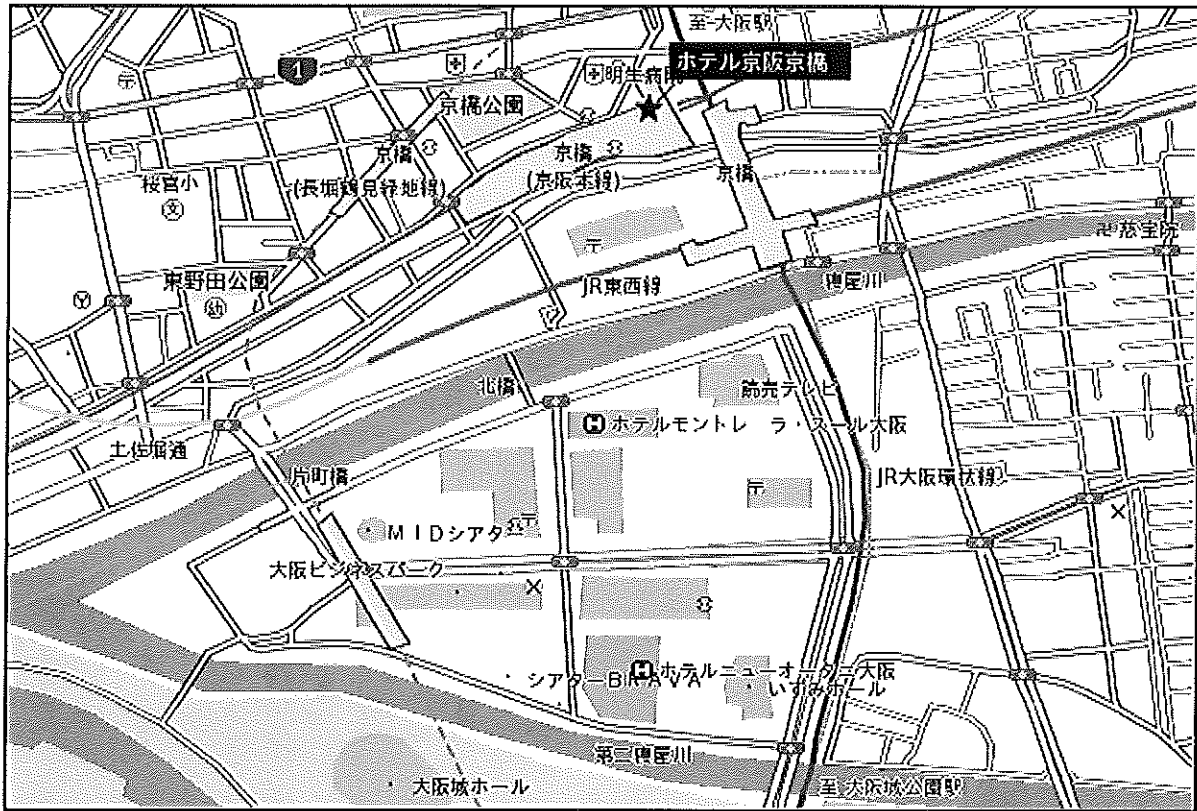

※地図の作成には万全を期しておりますが、取材時点からの変化等のデータ作成時の関連より現状と異なった表示がされる場合もございますので、予めご了承ください。

なお、デジタルマップの特性上、私道などが掲載されていない場合がございます。

予約された宿泊施設への道が本地図上で確認できない場合は、当該施設へ直接お電話等によりご確認をお願いいたします。

お泊りマップ

ホテル京阪京橋

HRコード[6491-041]

地図提供会社:国際航業株式会社

■ **住所**
 〒534-0024
 大阪府大阪市都島区東野田町2-1-38

■ **TEL**
 06-6353-0321

■ **交通のご案内**
 (鉄道またはバスご利用の場合)

- JR環状線大阪駅から約6分、京橋駅直結
- 地下鉄新大阪駅から約20分、京橋駅直結

(お車ご利用の場合)

- 阪神高速法円坂ICから国道1号線約3km約15分 目標物:京橋駅

2013年5月現在

※地図の作成には万全を期しておりますが、取材時点からの変化等のデータ作成時の関連より現状と異なった表示がされる場合もございますので、予めご了承ください。
 なお、デジタルマップの特性上、私道などが掲載されていない場合がございます。
 予約された宿泊施設への道が本地図上で確認できない場合は、当該施設へ直接お電話等によりご確認をお願いいたします。