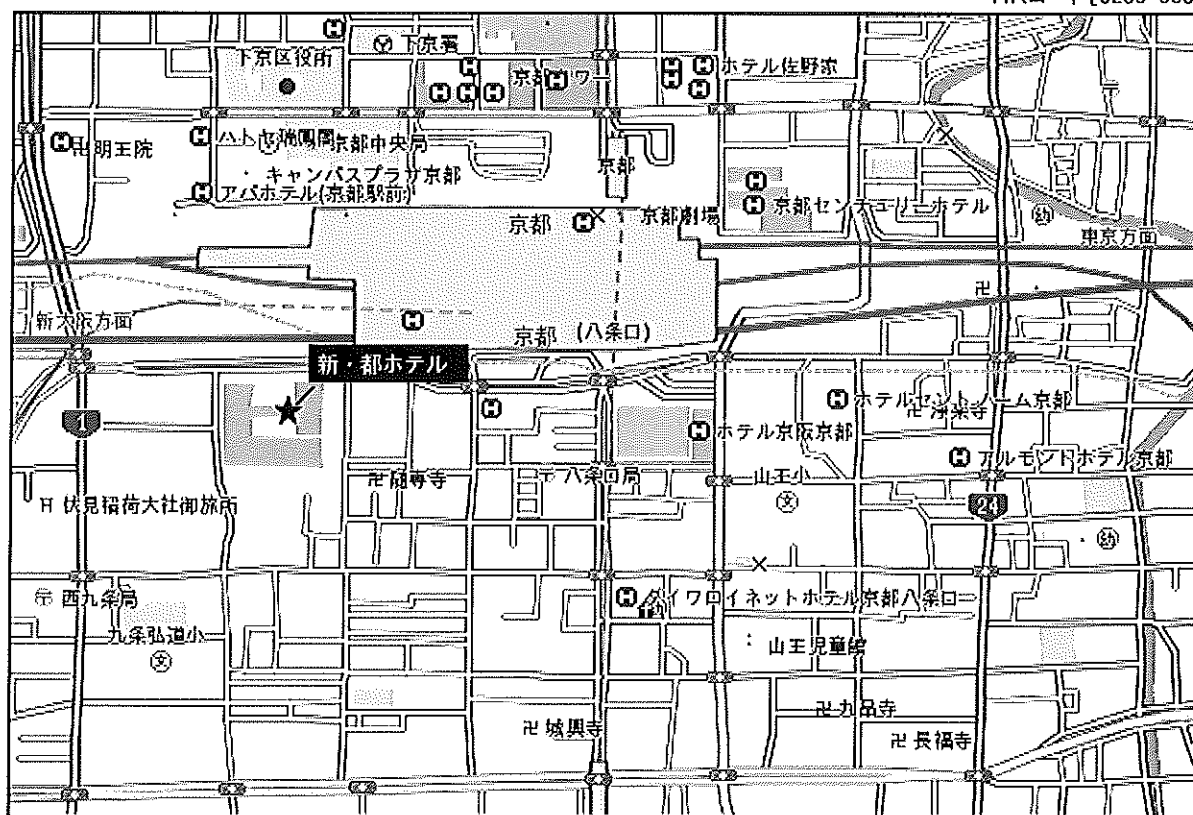

お泊りマップ

京都センチュリーホテル

HRコード[6230-022]

地図提供会社: 国際航業株式会社

■住所

〒600-8216
京都府京都市下京区東洞院通塩小路下ル東塩小路町680

■TEL

075-351-0111

■交通のご案内

(鉄道またはバスご利用の場合)

- JR新幹線、在来線京都駅烏丸中央出口→徒歩約2分
- 大阪・伊丹空港→リムジンバス伊丹空港から京都駅南口行き約55分京都駅南口下車→徒歩約5分
- 関西国際空港→JR関西空港線関西国際空港駅から京都駅行き約80分京都駅下車→徒歩約2分

(お車ご利用の場合)

- 名神高速京都南ICから国道1号線約6km約20分目標物: JR京都駅ビル(東隣り)

2013年5月現在

※地図の作成には万全を期しておりますが、取材時点からの変化等のデータ作成時の関連より現状と異なった表示がされる場合もございますので、予めご了承ください。
 なお、デジタルマップの特性上、私道などが掲載されていない場合がございます。
 予約された宿泊施設への道が本地図上で確認できない場合は、当該施設へ直接お電話等によりご確認をお願いいたします。

お泊りマップ

新・都ホテル

HRコード[6230-003]

地図提供会社: 国際航業株式会社