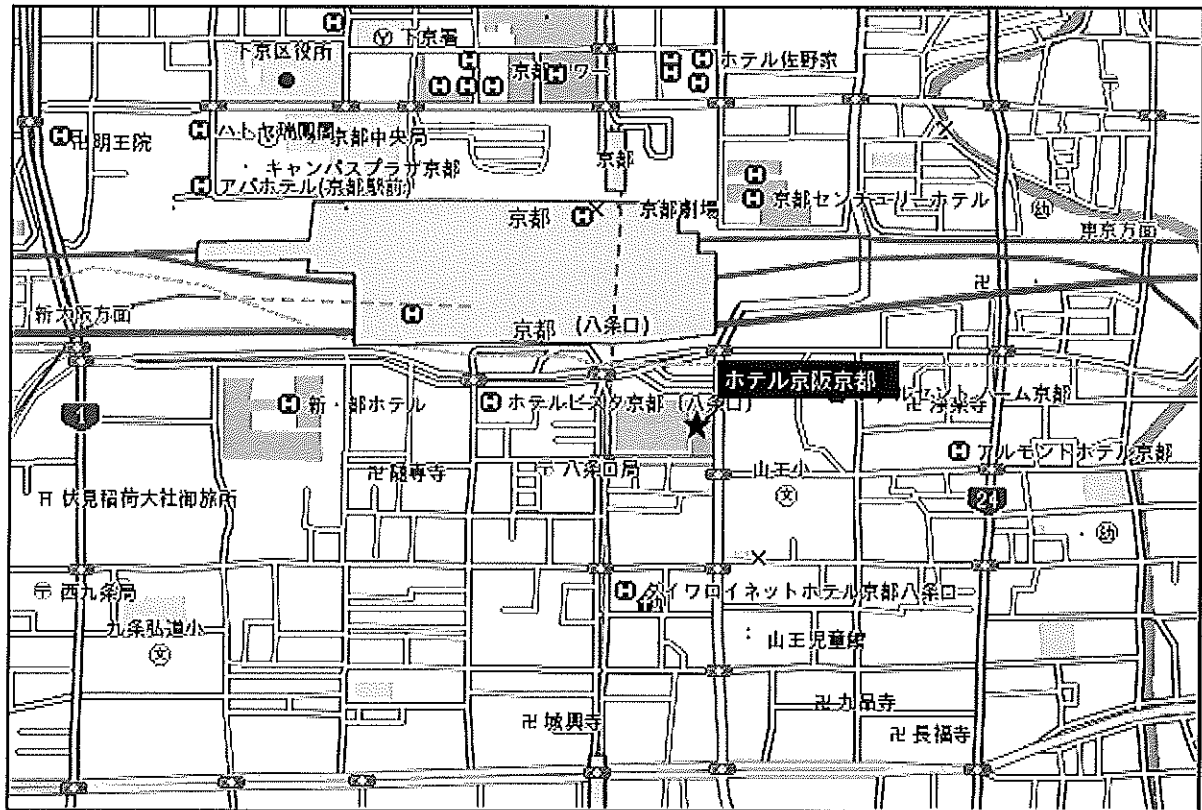

アパホテル<京都駅前>

HRコード[6230-053]

地図提供会社: 国際航業株式会社

■ 住所

〒600-8234
京都府京都市下京区西洞院通塩小路下ル南不動堂町806

■ TEL

075-365-4111

■ 交通のご案内

(鉄道またはバスご利用の場合)

- JR京都駅烏丸中央出口→徒歩約5分
- 関西国際空港→JR関西空港線京都駅下車烏丸中央出口→徒歩約3分
- 大阪伊丹空港→リムジンバス約55分京都駅八条口下車→徒歩約5分

(お車ご利用の場合)

- 名神高速京都南ICから国道1号線約6km約15分

2013年5月現在

※地図の作成には万全を期しておりますが、取材時点からの変化等のデータ作成時の関連より現状と異なった表示がされる場合もございますので、予めご了承ください。
 なお、デジタルマップの特性上、私道などが掲載されていない場合がございます。
 予約された宿泊施設への道が本地図上で確認できない場合は、当該施設へ直接お電話等によりご確認をお願いいたします。

お泊りマップ

ホテル京阪京都

HRコード[6230-027]

地図提供会社: 国際航業株式会社

■ **住所**

〒601-8003
京都府京都市南区東九条西山王町31

■ **TEL**

075-661-0321