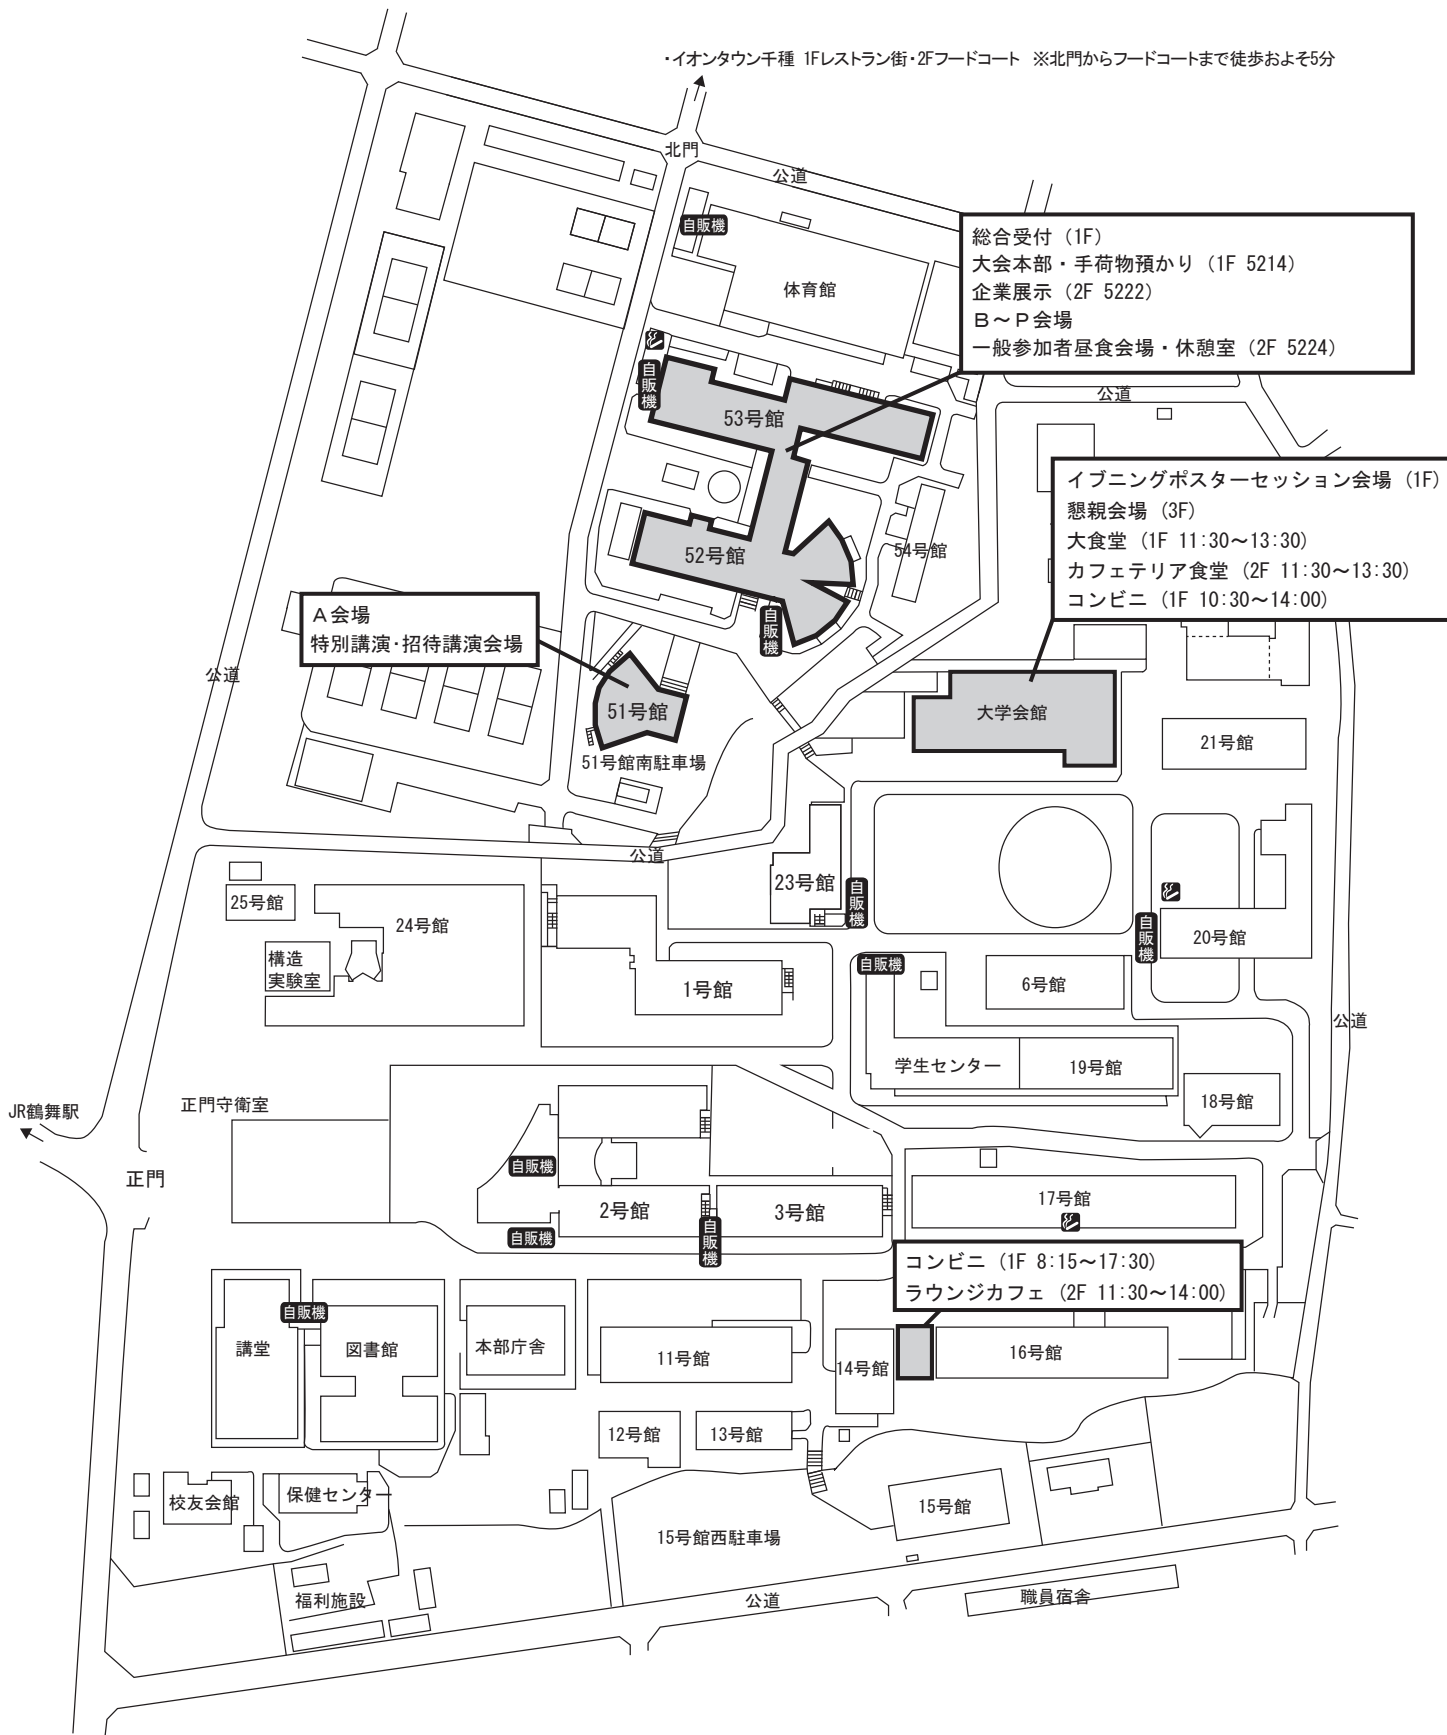

名古屋工業大学 御器所キャンパス

・イオンタウン千種 1Fレストラン街・2Fフードコート ※北門からフードコートまで徒歩およそ5分

総合受付 (1F)
大会本部・手荷物預かり (1F 5214)
企業展示 (2F 5222)
B～P会場
一般参加者昼食会場・休憩室 (2F 5224)

イブニングポスターセッション会場 (1F)
懇親会場 (3F)
大食堂 (1F 11:30～13:30)
カフェテリア食堂 (2F 11:30～13:30)
コンビニ (1F 10:30～14:00)

A会場
特別講演・招待講演会場

コンビニ (1F 8:15～17:30)
ラウンジカフェ (2F 11:30～14:00)